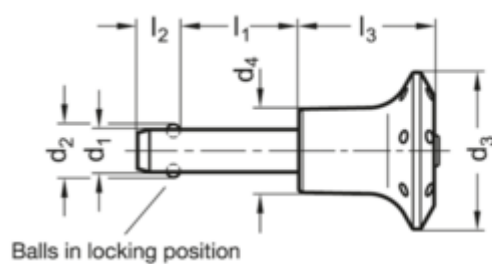

Varenummer: 201089665
 Beskrivelse: E+G
 Kuglepallås GN 113.5-10-45

Mål

Application example

d1 0.04/-0.08	= 10
d2	= 12
d3	= 35
d4	= 19
l1 +0.6	= 45
l2 ±1	= 9.6
l3 -0.2	= 32.5
Spændkraft (N)	= 60

Vægt i (g) = 64